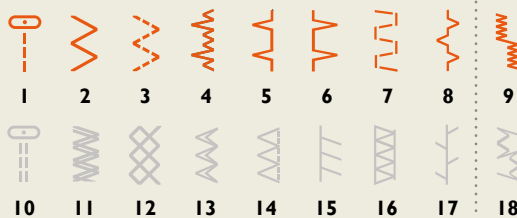

TRYKKFØTTER:

Standardfot A, trykketot B, trykkesfot C, justerbar faldsømsfot, glidelåsfot E, friksjonsfri H-fot, kantsømsfot J, kant-/quiltelinjal, automatisk knappbollsfoot.

TRENGER DU HJELP? TA EN TITT PÅ SØMOVERSIKTEN!

EMERALD™ har en forenklet sømoversikt som hjelper deg med korrekte innstillinger. Trekk den ut nederst på symaskinen.

EMERALD™ 118 gir 18 sømmer

EMERALD™ 116 gir 16 sømmer

SØMMER

- 1. Rettsøm 2. Sikkesakk 3. 3-stingsikkesakk 4. Usynlig faldsøm, vend
- 5. Usynlig faldsøm 6. Skjellformet fald 7. Løpegang for strikk 8. Toveisøm
- 9. Dekorativ søm 10. Kantavlutningsøm 11. Dekorativ søm 12. Elastisk rettsøm
- 13. Forsterket sikkesakk 14. Elastisk/vaffelsøm 15. Dekorativ søm 16. Overlock
- 17. Sy sammen/kaste over 18. Flatlock **Pluss:** Ettrinns knappull.

EMERALD™ fra HUSQVARNA VIKING®

EMERALD™ 116

16 sømmer
Justerbar stinglengde og -bredde
Opptil 5 mm stingbredde
Opptil 4 mm stinglengde
Snap-on trykkfotter
Innebygd håndtak for enkel transport
Justerbart trykkfotpress
Trådkniv
Ettrinns knapphull
Innebygd nåltrær
Innebygd injal
Sømtabell
Transportkasse
Senket transporter
Gripersystem
Elektronisk
Tilbehørssett med spoler, skrutrekker, spretter, nålsett, 8 trykkfotter og en quiltelinjal.