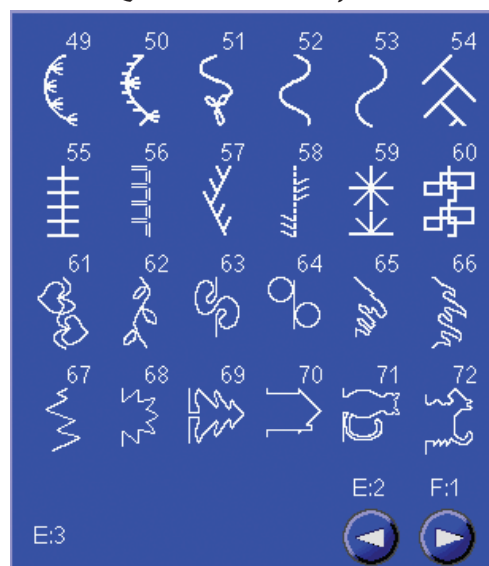

Designer SE update version 9875

? Hjälpfunktion

Din Designer SE har en inbyggd Hjälpfunktion som ger dig direktinformation om allt som du ser på den interaktiva skärmen. Tryck på  i det övre, högra hörnet av skärmen. Ikonen börjar blinka för att tala om att snabbhjälpen är aktiverad. Tryck på den ikon eller del av skärmen som du vill ha information om. Ett pop-up-fönster ger dig en kort förklaring till ikonen. Tryck på  för att avsluta snabbhjälpen.

Om du har anslutit en USB-mus är det ännu enklare att använda den inbyggda snabbhjälpen. Placera pekaren över ikonen och högerklicka på musen så öppnas snabbhjälpen direkt.

D:2 – Sekelskiftessömmar, 47

E:3 – Quiltsömmar, 61-72

G:2 – Barnsömmar, 25-40