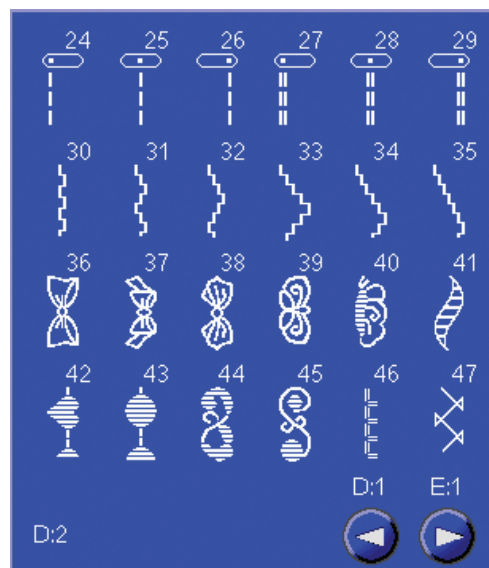

Designer SE update version 9875

? Hjälpfunktion

Din Designer SE har en inbyggd Hjälpfunktion som ger dig direktinformation om allt som du ser på den interaktiva skärmen. Tryck på  i det övre, högra hörnet av skärmen. Ikonen börjar blinka för att tala om att snabbhjälpen är aktiverad. Tryck på den ikon eller del av skärmen som du vill ha information om. Ett pop-up-fönster ger dig en kort förklaring till ikonen. Tryck på  för att avsluta snabbhjälpen.

Om du har anslutit en USB-mus är det ännu enklare att använda den inbyggda snabbhjälpen. Placera pekaren över ikonen och högerklicka på musen så öppnas snabbhjälpen direkt.

D:2 – Sekelskiftessömmar, 47

E:3 – Quiltsömmar, 61-72

G:2 – Barnsömmar, 25-40