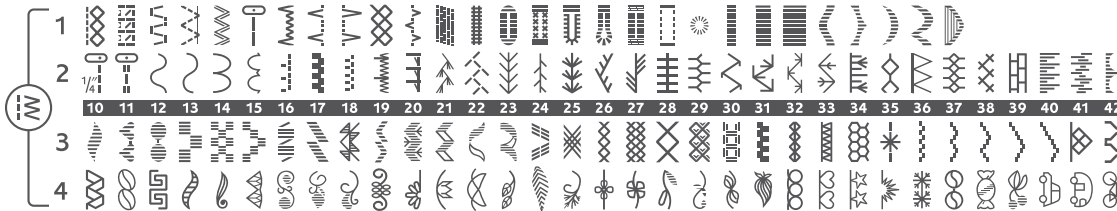

Sapphire 850

Алфавиты

Block (830/850)

ABCDEFGHIJKLMNOPQRSTUVWXYZ ÅÄÖ - . _
abcdefghijklmnopqrstuüvwxyz åäö @ . . _
1234567890 Æ æ Ø ø à á ç è é ê í ó ù ú Ñ ñ ß & ? ! ' . _

Brush Line (850)

ABCDEFGHIJKLMNOPQRSTUVWXYZ ÅÄÖ - . _
abcdefghijklmnopqrstuüvwxyz åäö @ . . _
1234567890 Æ æ Ø ø à á ç è é ê í ó ù ú Ñ ñ ß & ? ! ' . _

Cyrillic and Hiragana

Доступны также русские и японские алфавиты. См. шрифты (Fonts) на дисплее вашей швейной машины.