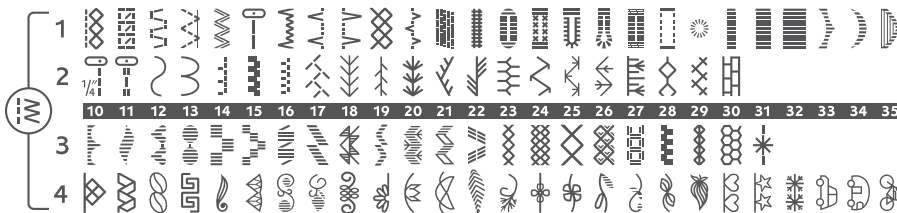

Sapphire 830