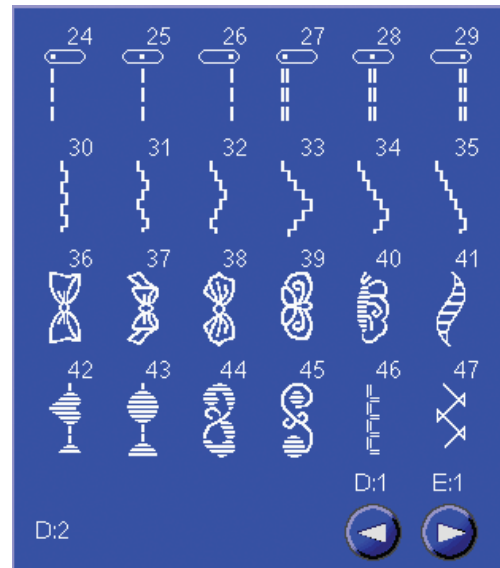

Designer SE update version 9875

? Quick Help

Uw Designer SE heeft een ingebouwde functie om snel hulp te bieden. Hier krijgt u direct informatie over alles wat u op het interactieve scherm ziet. Druk op ? in de rechter bovenhoek op het scherm. Het begint te knipperen, hetgeen aangeeft dat de Quick Help actief is. Druk op de icoon of dat deel van het scherm waarover u informatie wenst. Een pop-up venster geeft een beknopte uitleg over die specifieke icoon. Druk op  om de Quick Help te verlaten.

Als een USB-muis is aangesloten, is het nog gemakkelijker om de geïntegreerde Snelle hulp te gebruiken. Plaats de cursor op de icoon en klik erop met de rechter muisknop, dan verschijnt het pop-up venster voor de Snelle hulp direct.

D:2 – Nostalgische steken, 47

E:3 – Quiltsteken, 61-72

G:2 – Kindermotiefjes, 25-40