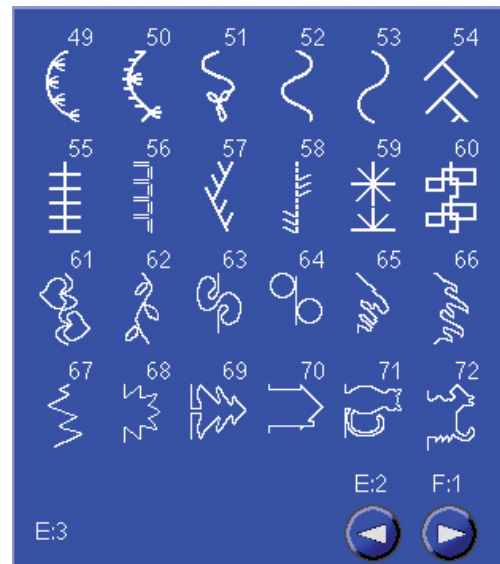

Designer SE update version 9875

? Quick Help

Uw Designer SE heeft een ingebouwde functie om snel hulp te bieden. Hier krijgt u direct informatie over alles wat u op het interactieve scherm ziet. Druk op ? in de rechter bovenhoek op het scherm. Het begint te knipperen, hetgeen aangeeft dat de Quick Help actief is. Druk op de icoon of dat deel van het scherm waarover u informatie wenst. Een pop-up venster geeft een beknopte uitleg over die specifieke icoon. Druk op  om de Quick Help te verlaten.

Als een USB-muis is aangesloten, is het nog gemakkelijker om de geïntegreerde Snelle hulp te gebruiken. Plaats de cursor op de icoon en klik erop met de rechter muisknop, dan verschijnt het pop-up venster voor de Snelle hulp direct.

D:2 – Nostalgische steken, 47

E:3 – Quiltsteken, 61-72

G:2 – Kindermotiefjes, 25-40