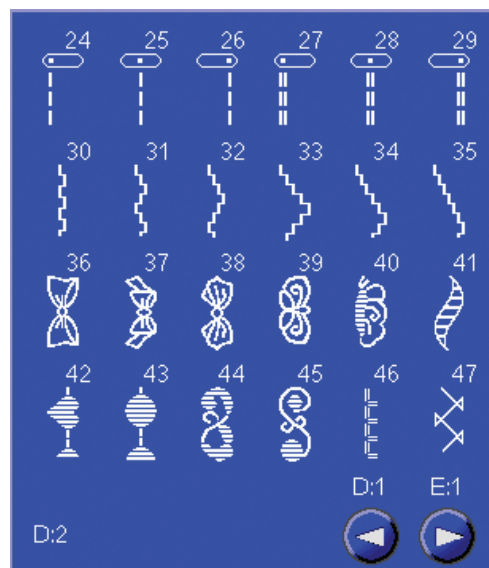

Designer SE update version 9875

? Guida rapida

La Designer SE dispone di una guida rapida che fornisce informazioni immediate su tutto ciò che viene visualizzato sullo Schermo Interattivo Designer SE. Sfiarare ? nell'angolo in alto a destra dello schermo. Inizia a lampeggiare indicando che la Guida Rapida è attiva. Sfiarare l'icona o la parte dello schermo su cui si desidera ricevere informazioni. Una finestra appare e mostra una breve descrizione dell'icona. Sfiarare  per uscire dalla Guida Rapida.

Se si collega un mouse USB, consultare la Guida Rapida incorporata è ancora più semplice. Posizionare il cursore sopra l'icona e fare clic con il tasto destro del mouse. La Guida Rapida appare istantaneamente.

D:2 – Punti heirloom, 47

E:3 – Punti per quilt, 61-72

G:2 – Punti per bambini, 25-40