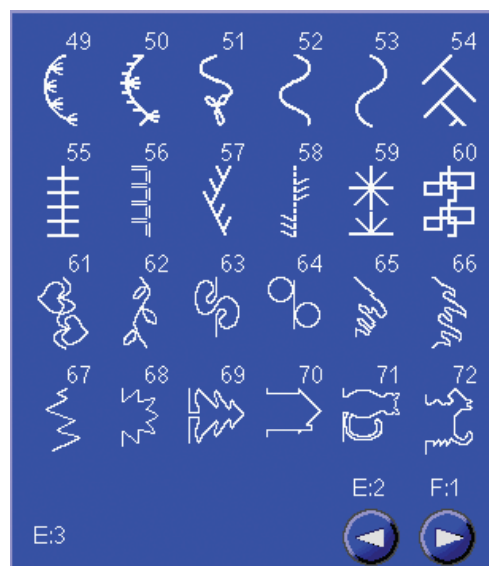

Designer SE update version 9875

? Guida rapida

La Designer SE dispone di una guida rapida che fornisce informazioni immediate su tutto ciò che viene visualizzato sullo Schermo Interattivo Designer SE. Sfiarare ? nell'angolo in alto a destra dello schermo. Inizia a lampeggiare indicando che la Guida Rapida è attiva. Sfiarare l'icona o la parte dello schermo su cui si desidera ricevere informazioni. Una finestra appare e mostra una breve descrizione dell'icona. Sfiarare  per uscire dalla Guida Rapida.

Se si collega un mouse USB, consultare la Guida Rapida incorporata è ancora più semplice. Posizionare il cursore sopra l'icona e fare clic con il tasto destro del mouse. La Guida Rapida appare istantaneamente.

D:2 – Punti heirloom, 47

E:3 – Punti per quilt, 61-72

G:2 – Punti per bambini, 25-40