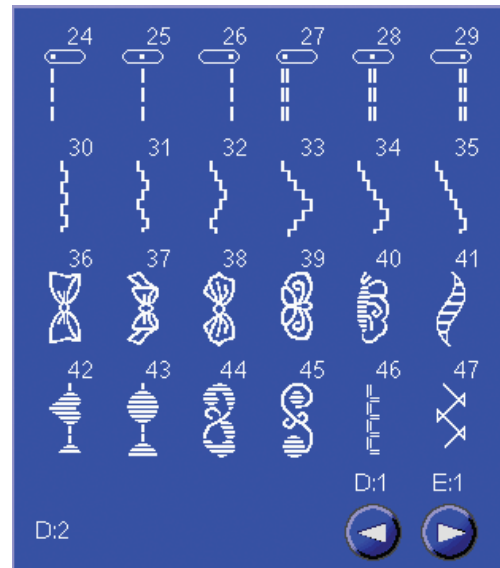

## ? Ayuda rápida

La Designer SE tiene una Guía rápida instalada, que facilita información sobre el contenido de la pantalla de la Designer. Pulse **?** en la esquina superior derecha de la pantalla. Empezará a parpadear para indicar que la Ayuda rápida está activa. Pulse el icono o la parte de la pantalla sobre la que desee obtener información. Aparecerá una ventana emergente con una explicación breve del icono. Pulse  para salir de la Ayuda rápida.

Si el ratón USB está conectado, resulta muy fácil utilizar la Ayuda rápida integrada. Coloque el cursor sobre el icono y haga clic con el botón secundario. La Ayuda rápida aparecerá al instante.

## D:2 – Puntadas tradicionales, 47

## E:3 – Puntadas de acolchado, 61-72