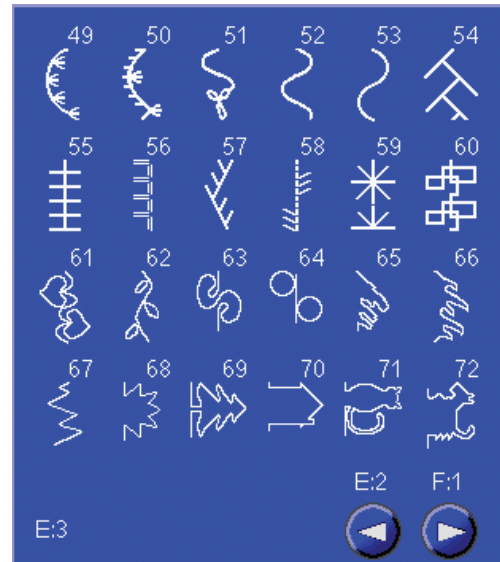

E:3 – Puntadas de acolchado, 61-72